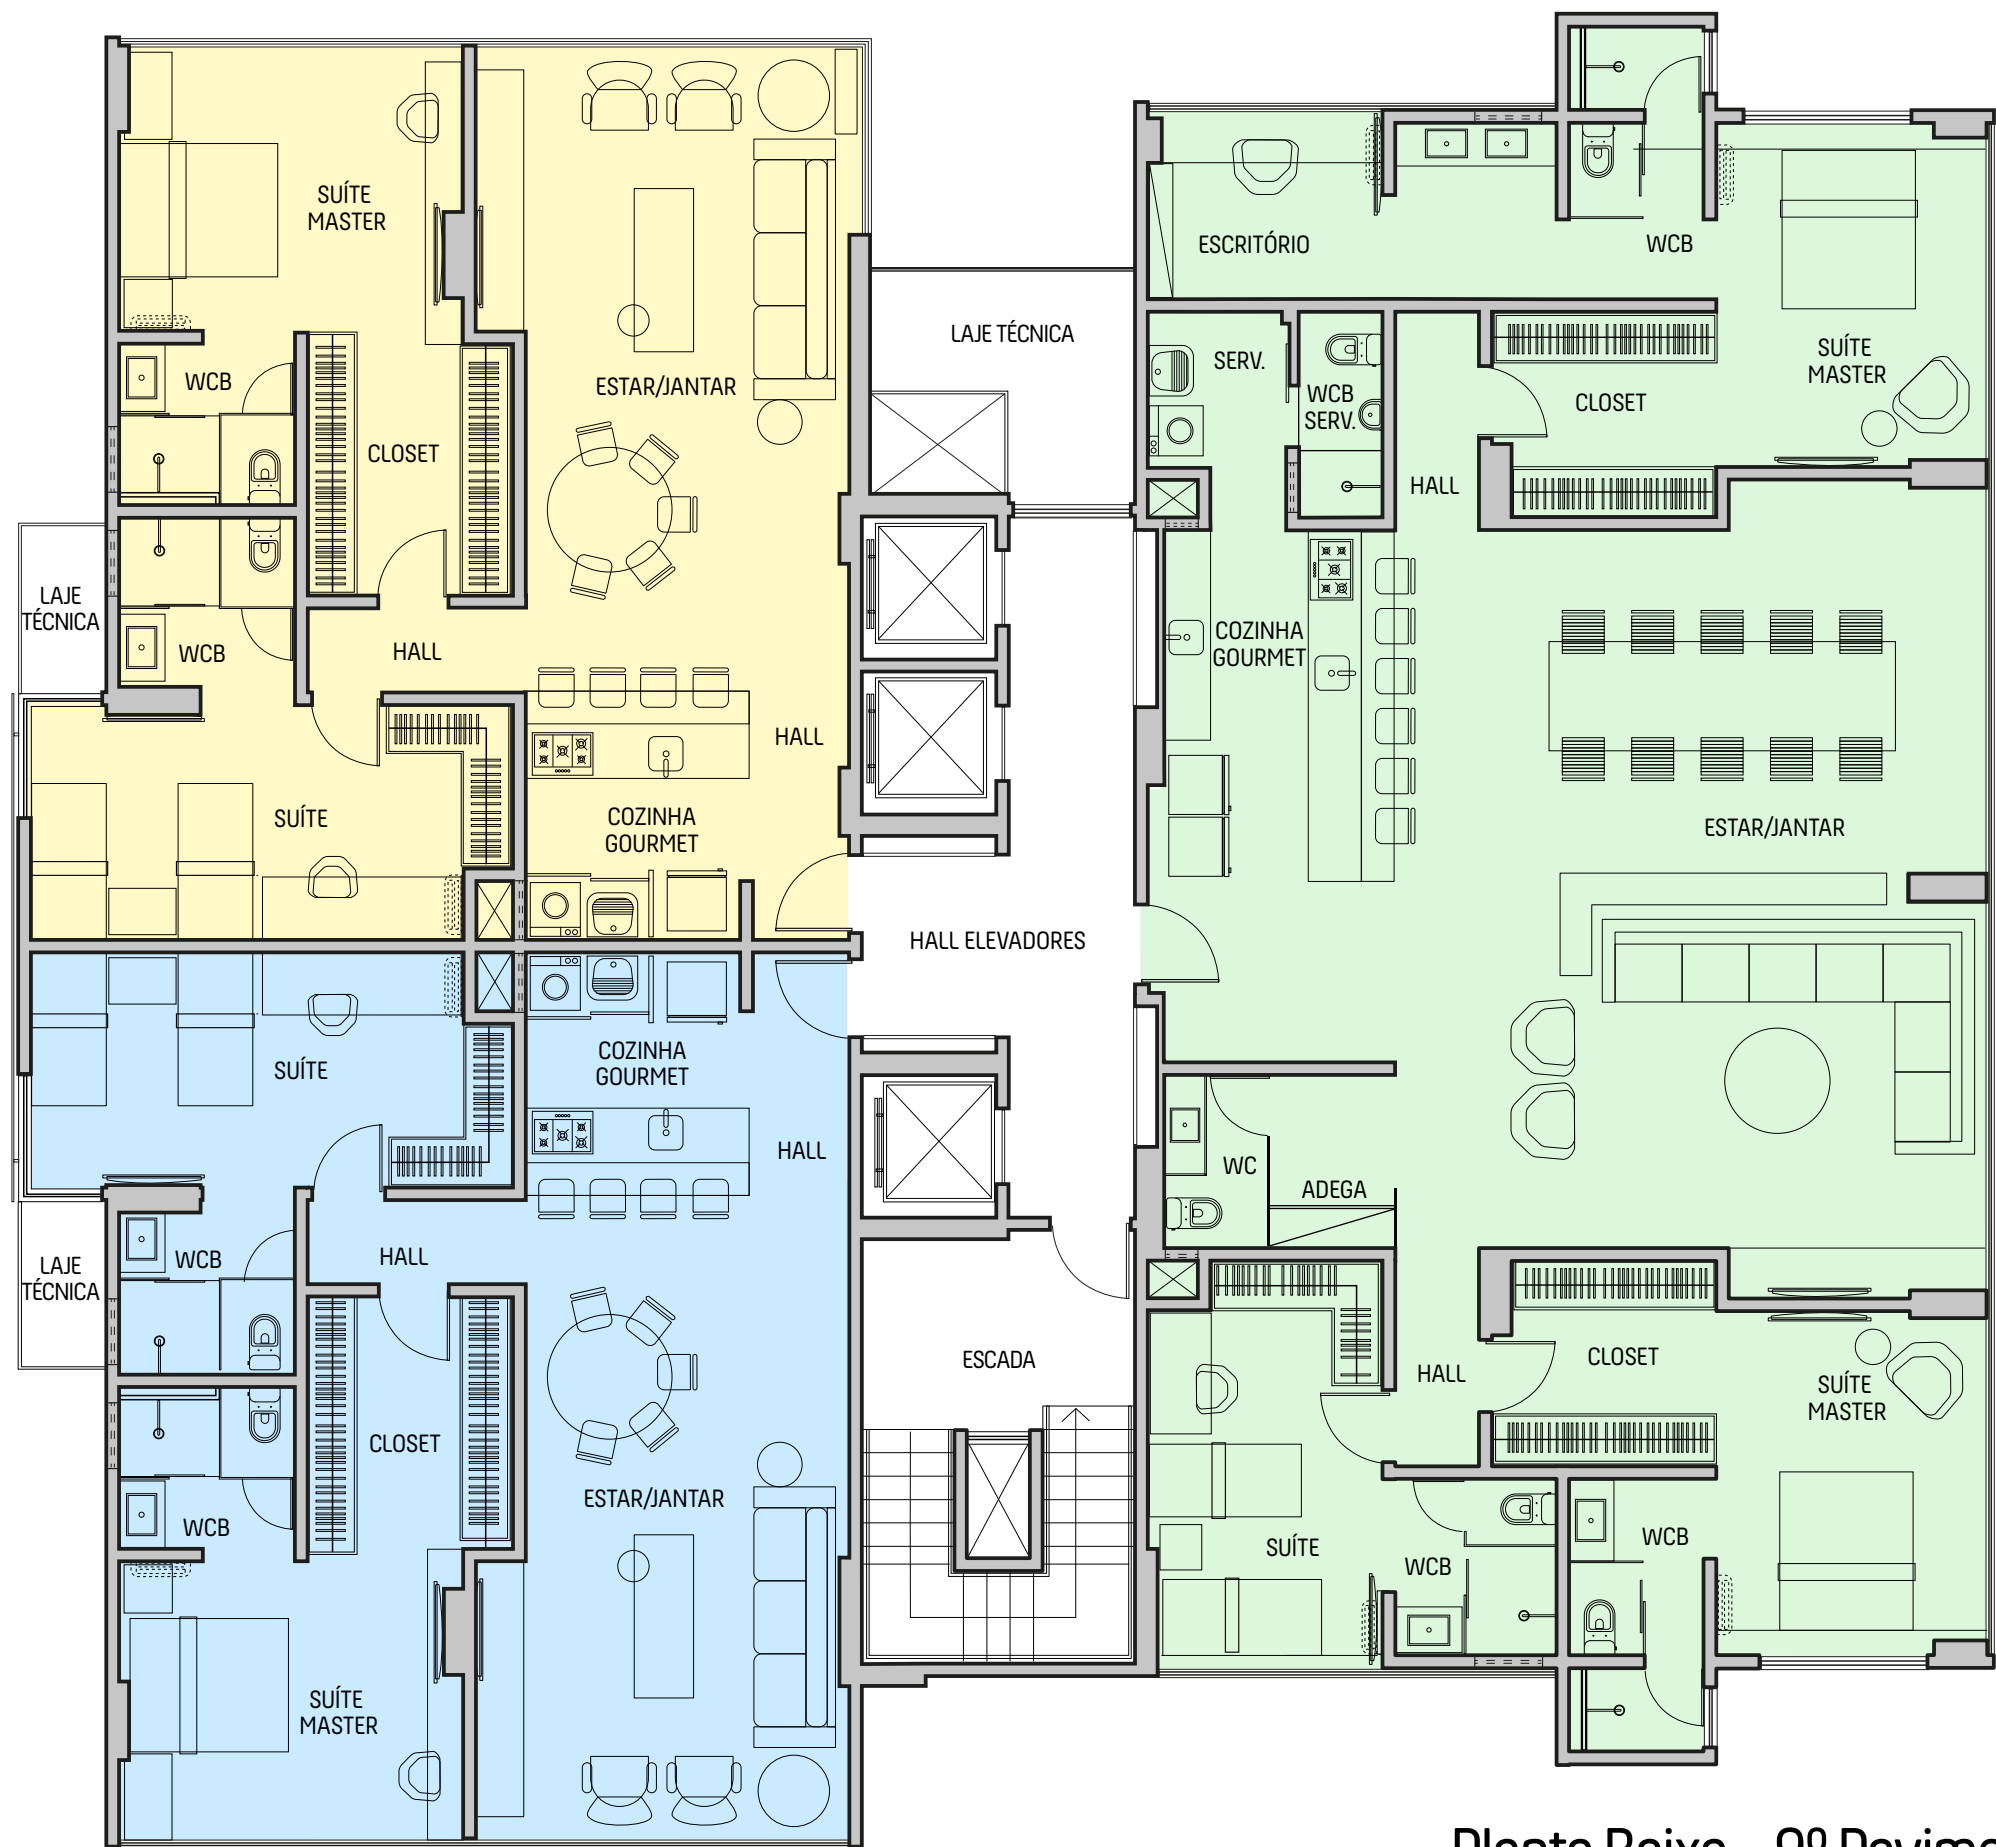

- TERMINAÇÃO 01
- TERMINAÇÃO 03
- TERMINAÇÃO 04

Churrascaria Sal e Brasa

Rua Padre Luiz Americo Galvão

Av. Brigadeiro Eduardo Gomes

Mar

CONSTRUINDO OBRAS-PRIMAS

Planta Baixa - 9º Pavimento

Plantas baixas meramente ilustrativas. Mobiliário não incluso. O acabamento e áreas comuns estarão em conformidade com o memorial descritivo.