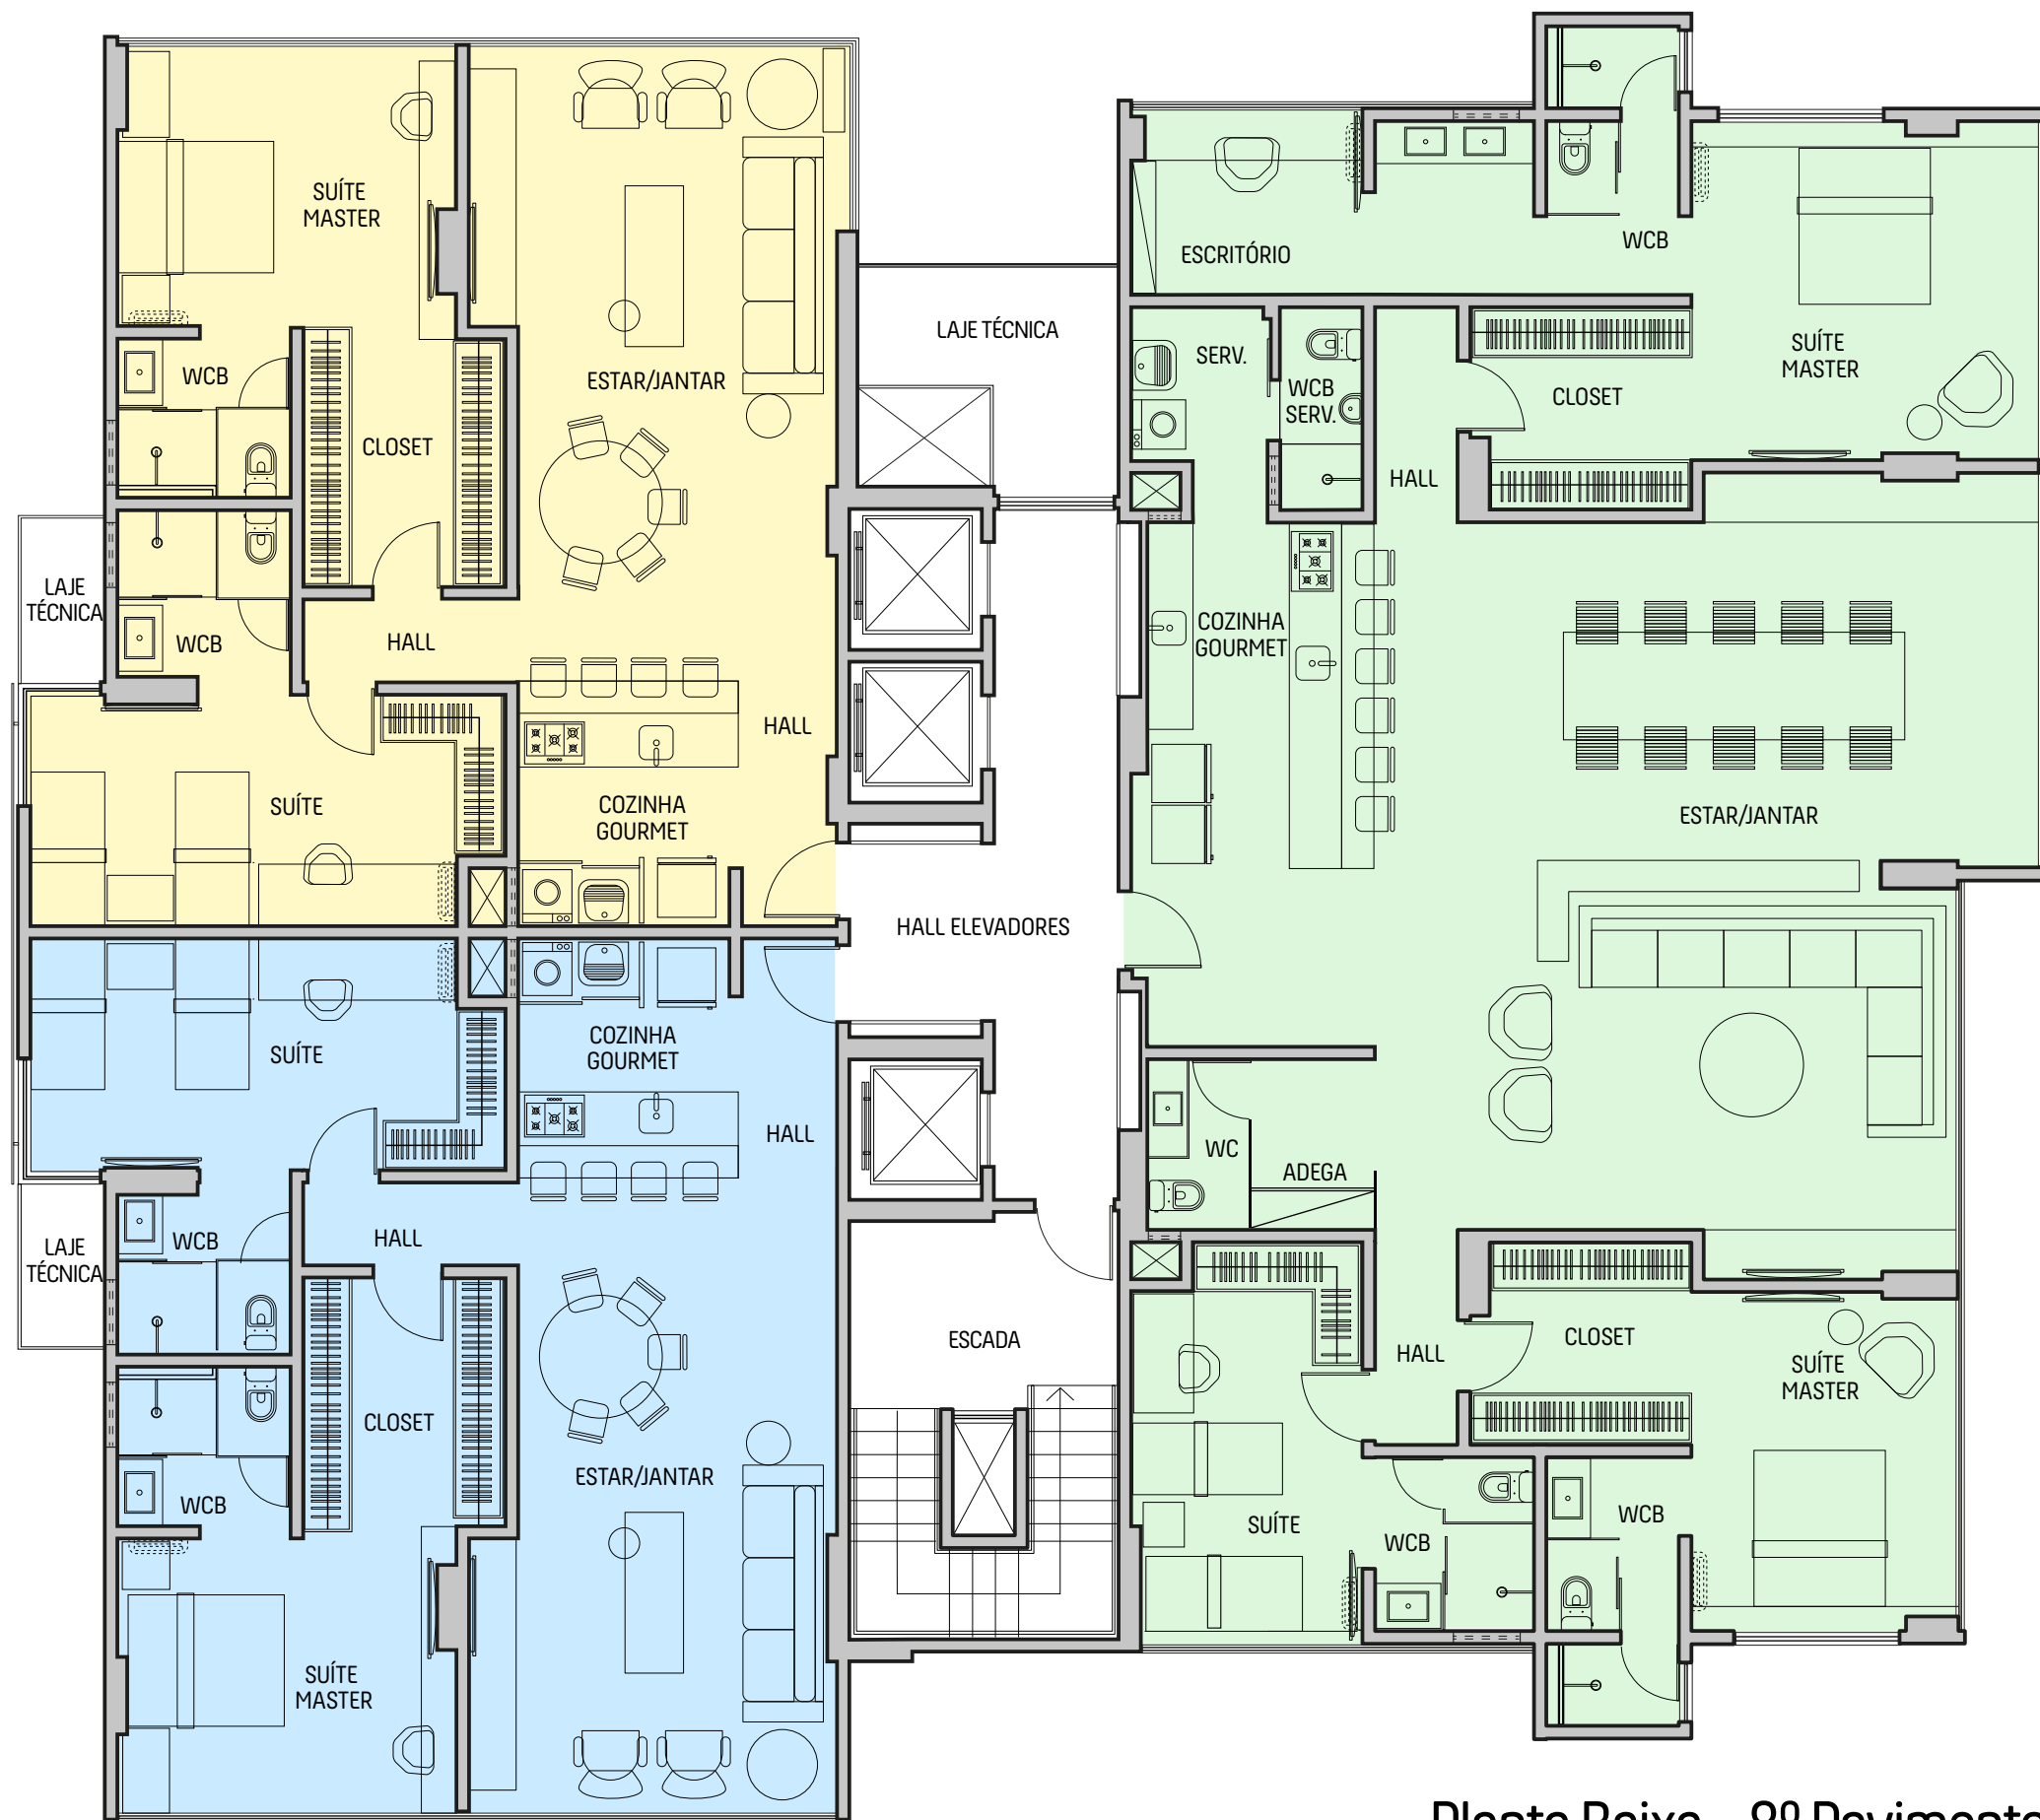

- TERMINAÇÃO 01
- TERMINAÇÃO 03
- TERMINAÇÃO 04

Churrascaria Sal e Brasa

Rua Padre Luiz Americo Galvão

Av. Brigadeiro Eduardo Gomes

Mar

CONSTRUINDO OBRAS-PRIMAS

Planta Baixa - 8º Pavimento

Plantas baixas meramente ilustrativas. Mobiliário não incluso. O acabamento e áreas comuns estarão em conformidade com o memorial descritivo.