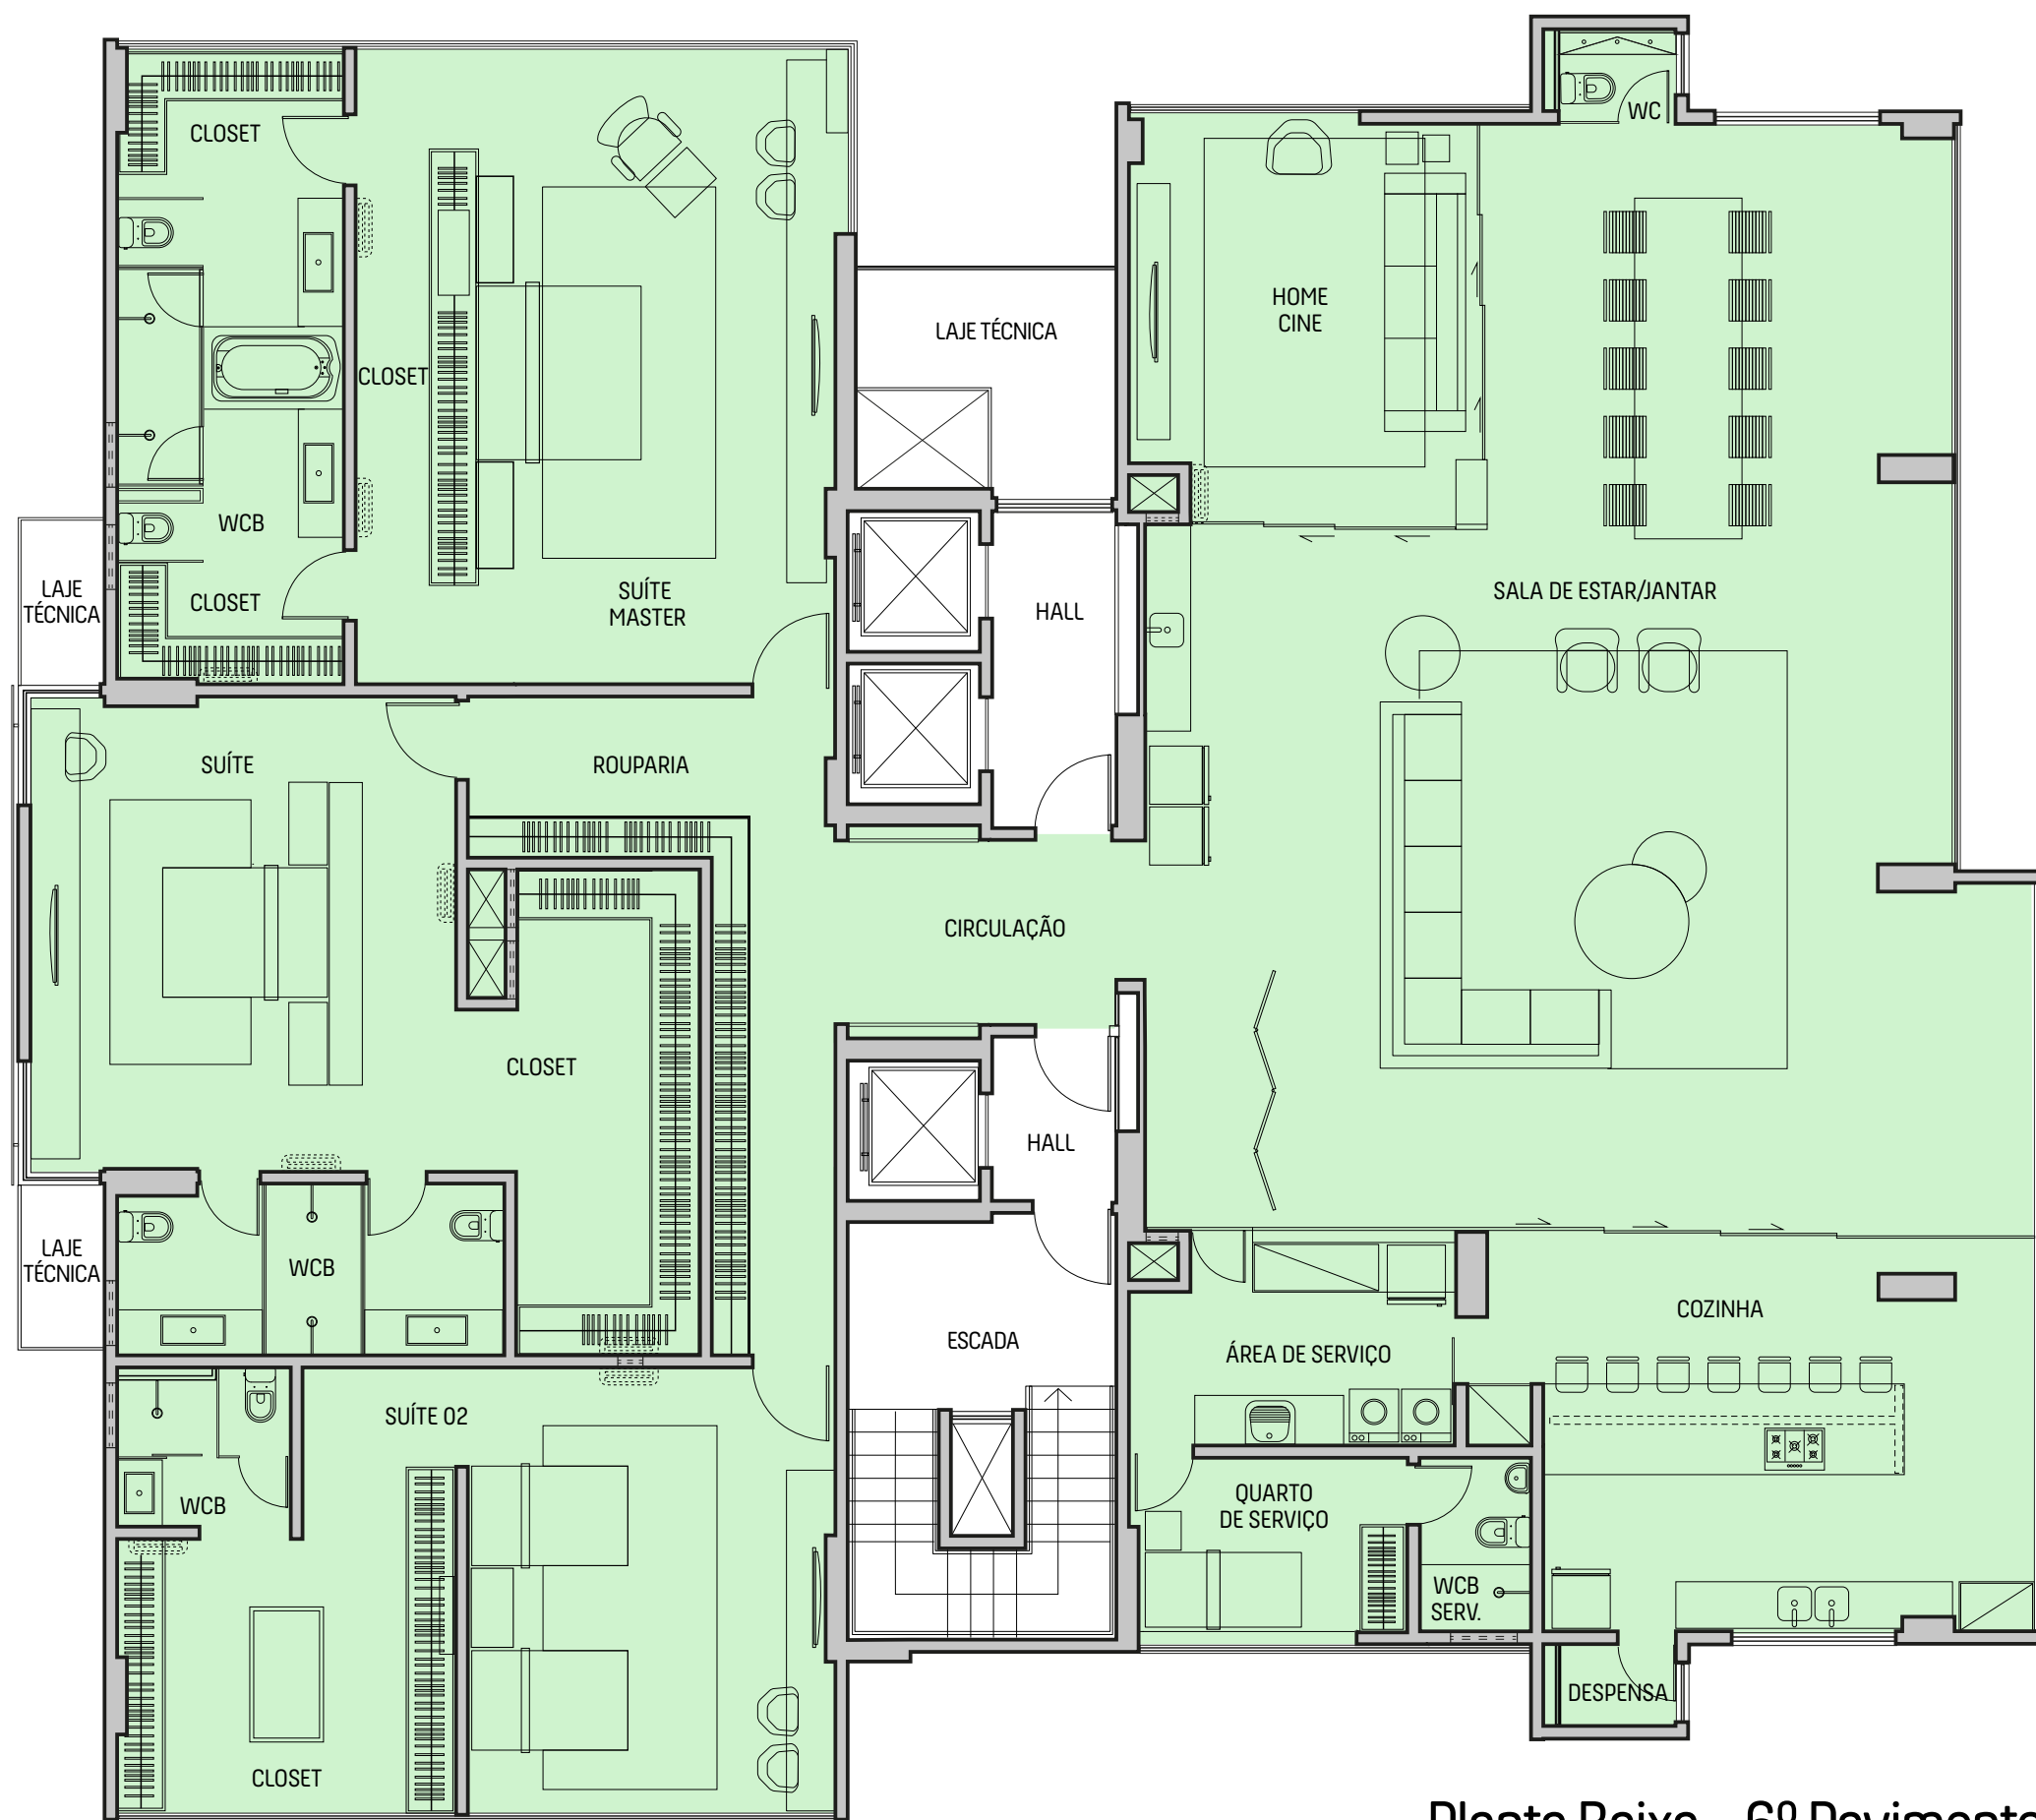

TERMINAÇÃO 01

Churrascaria Sal e Brasa

Rua Padre Luiz Americo Galvão

01

Ritz Residence

Av. Brigadeiro Eduardo Gomes

Mar

Hotel Ritz Lagoa da Anta

CONSTRUINDO OBRAS-PRIMAS

Planta Baixa - 6º Pavimento

Plantas baixas meramente ilustrativas. Mobiliário não incluso. O acabamento e áreas comuns estarão em conformidade com o memorial descritivo.