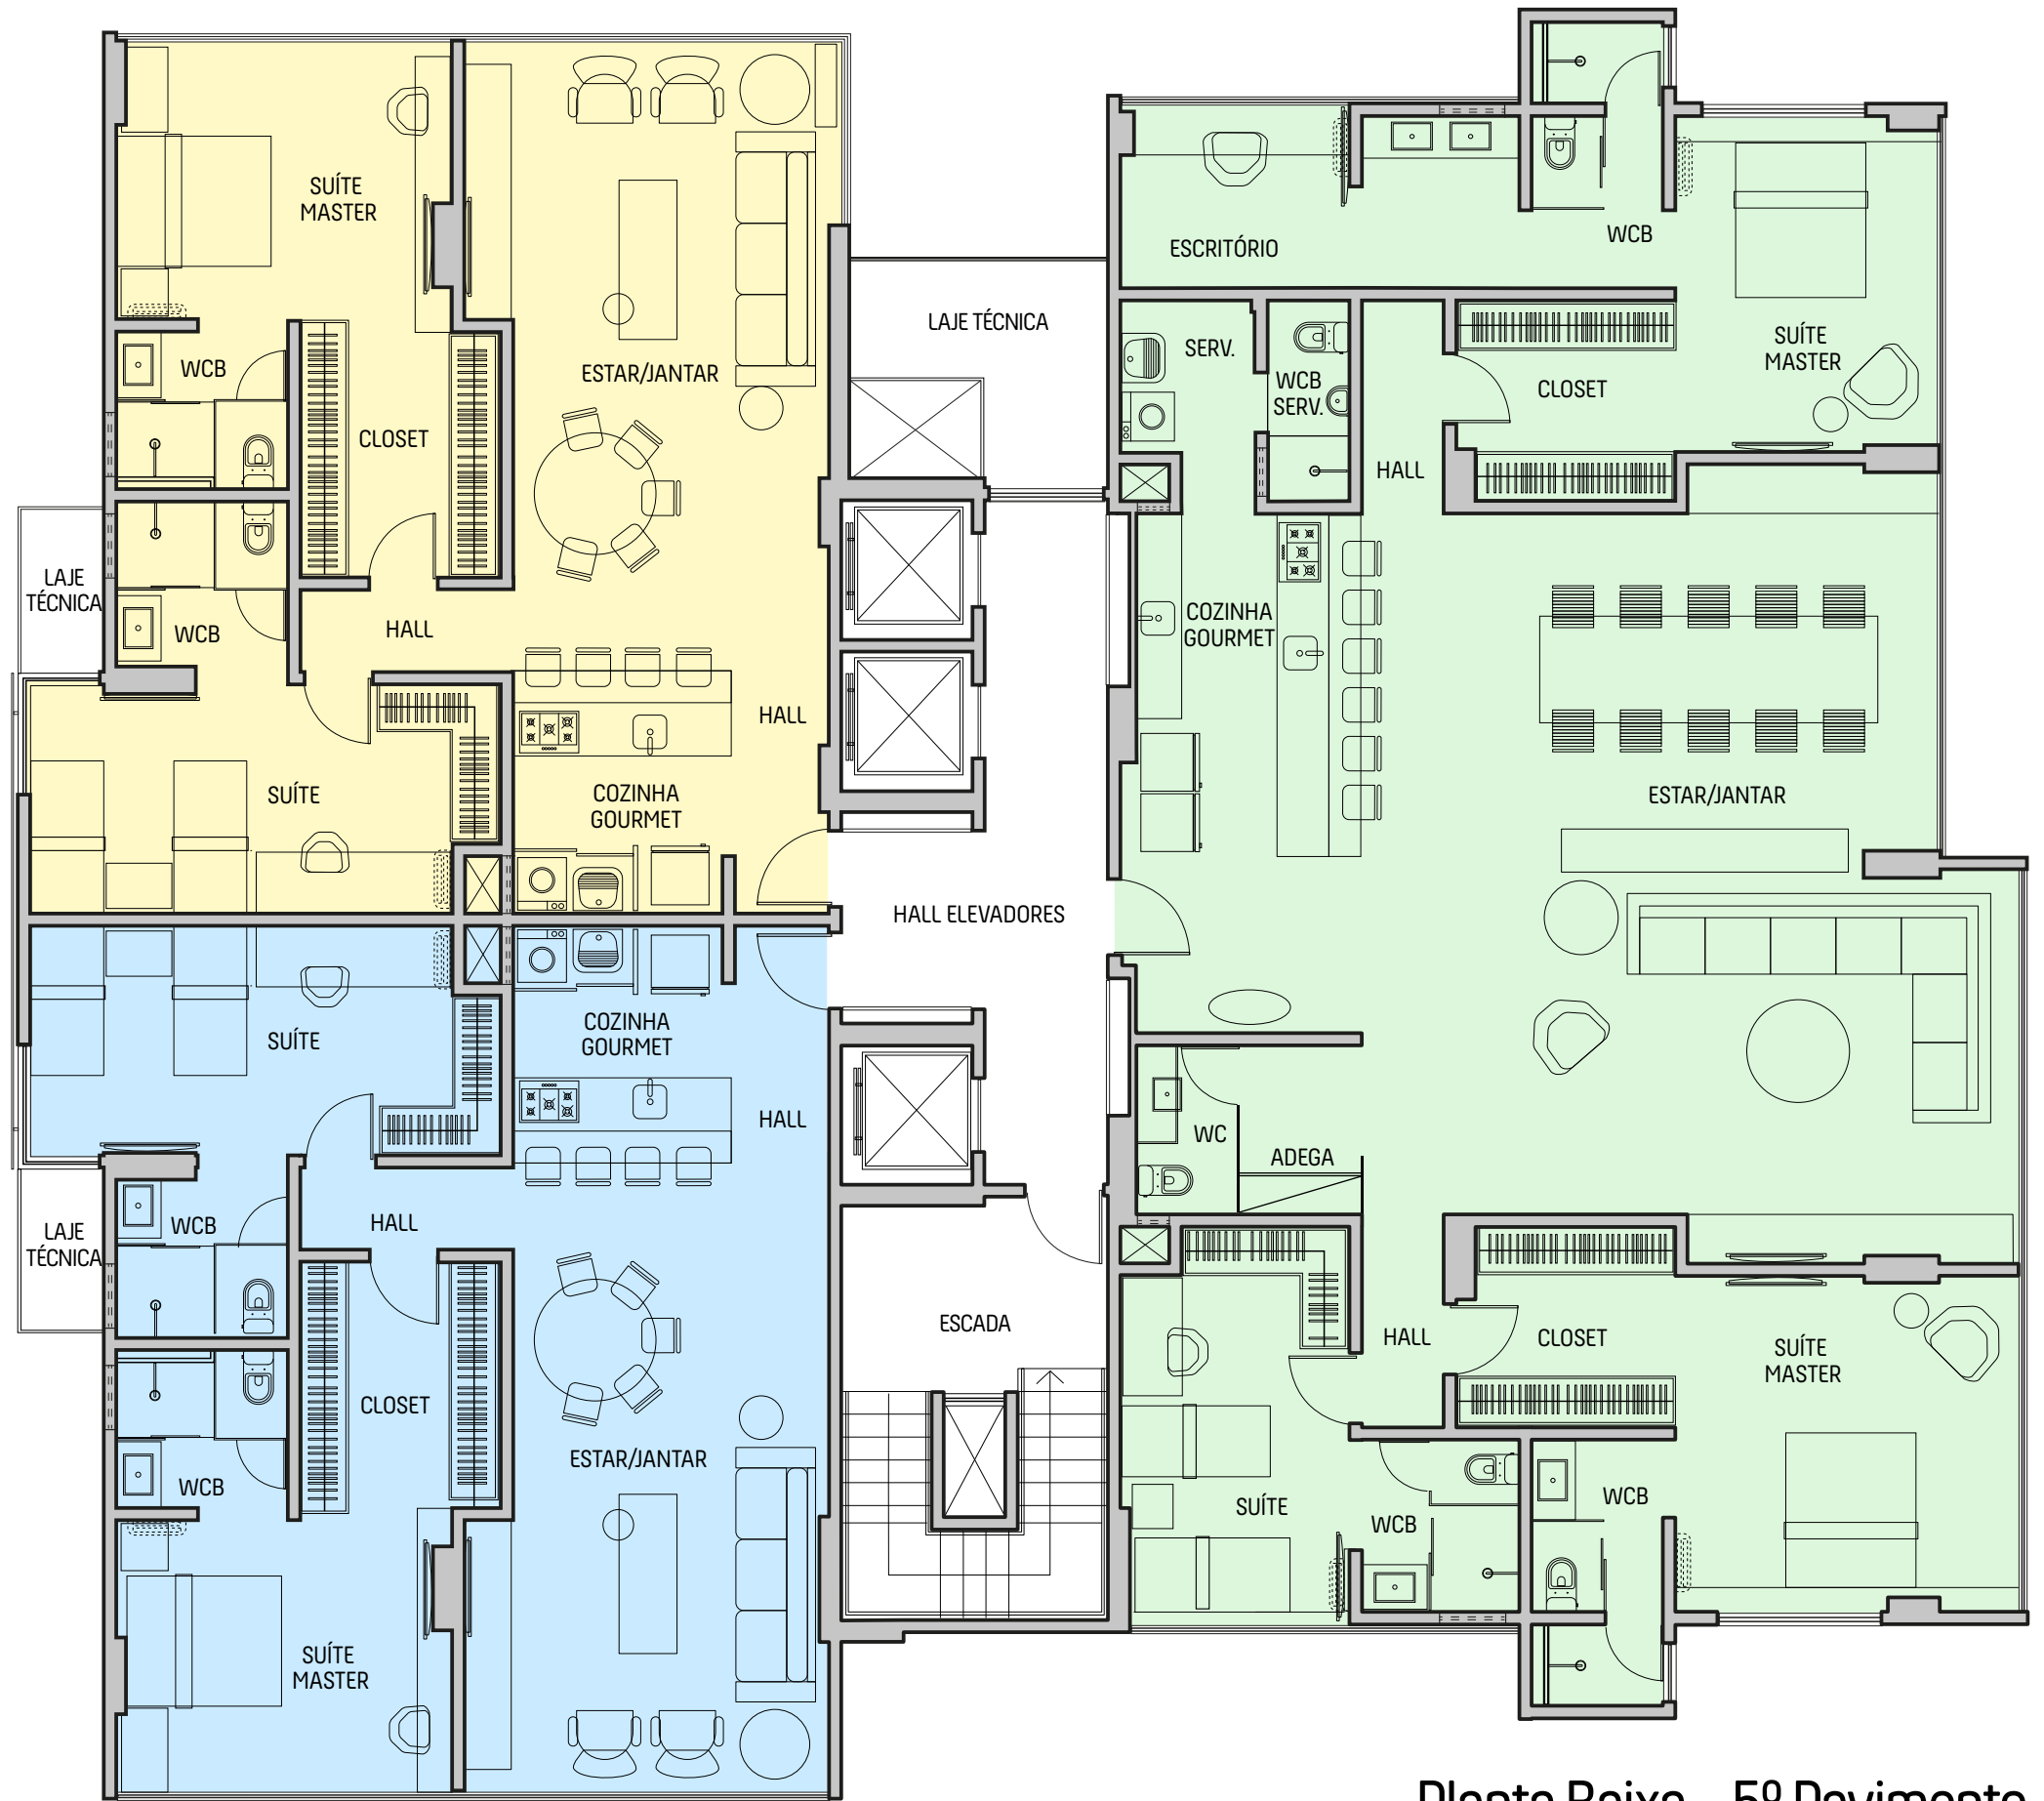

- TERMINAÇÃO 01
- TERMINAÇÃO 03
- TERMINAÇÃO 04

Churrascaria Sal e Brasa

Rua Padre Luiz Americo Galvão

Av. Brigadeiro Eduardo Gomes

Mar

CONSTRUINDO OBRAS-PRIMAS

Planta Baixa - 5º Pavimento

Plantas baixas meramente ilustrativas. Mobiliário não incluso. O acabamento e áreas comuns estarão em conformidade com o memorial descritivo.