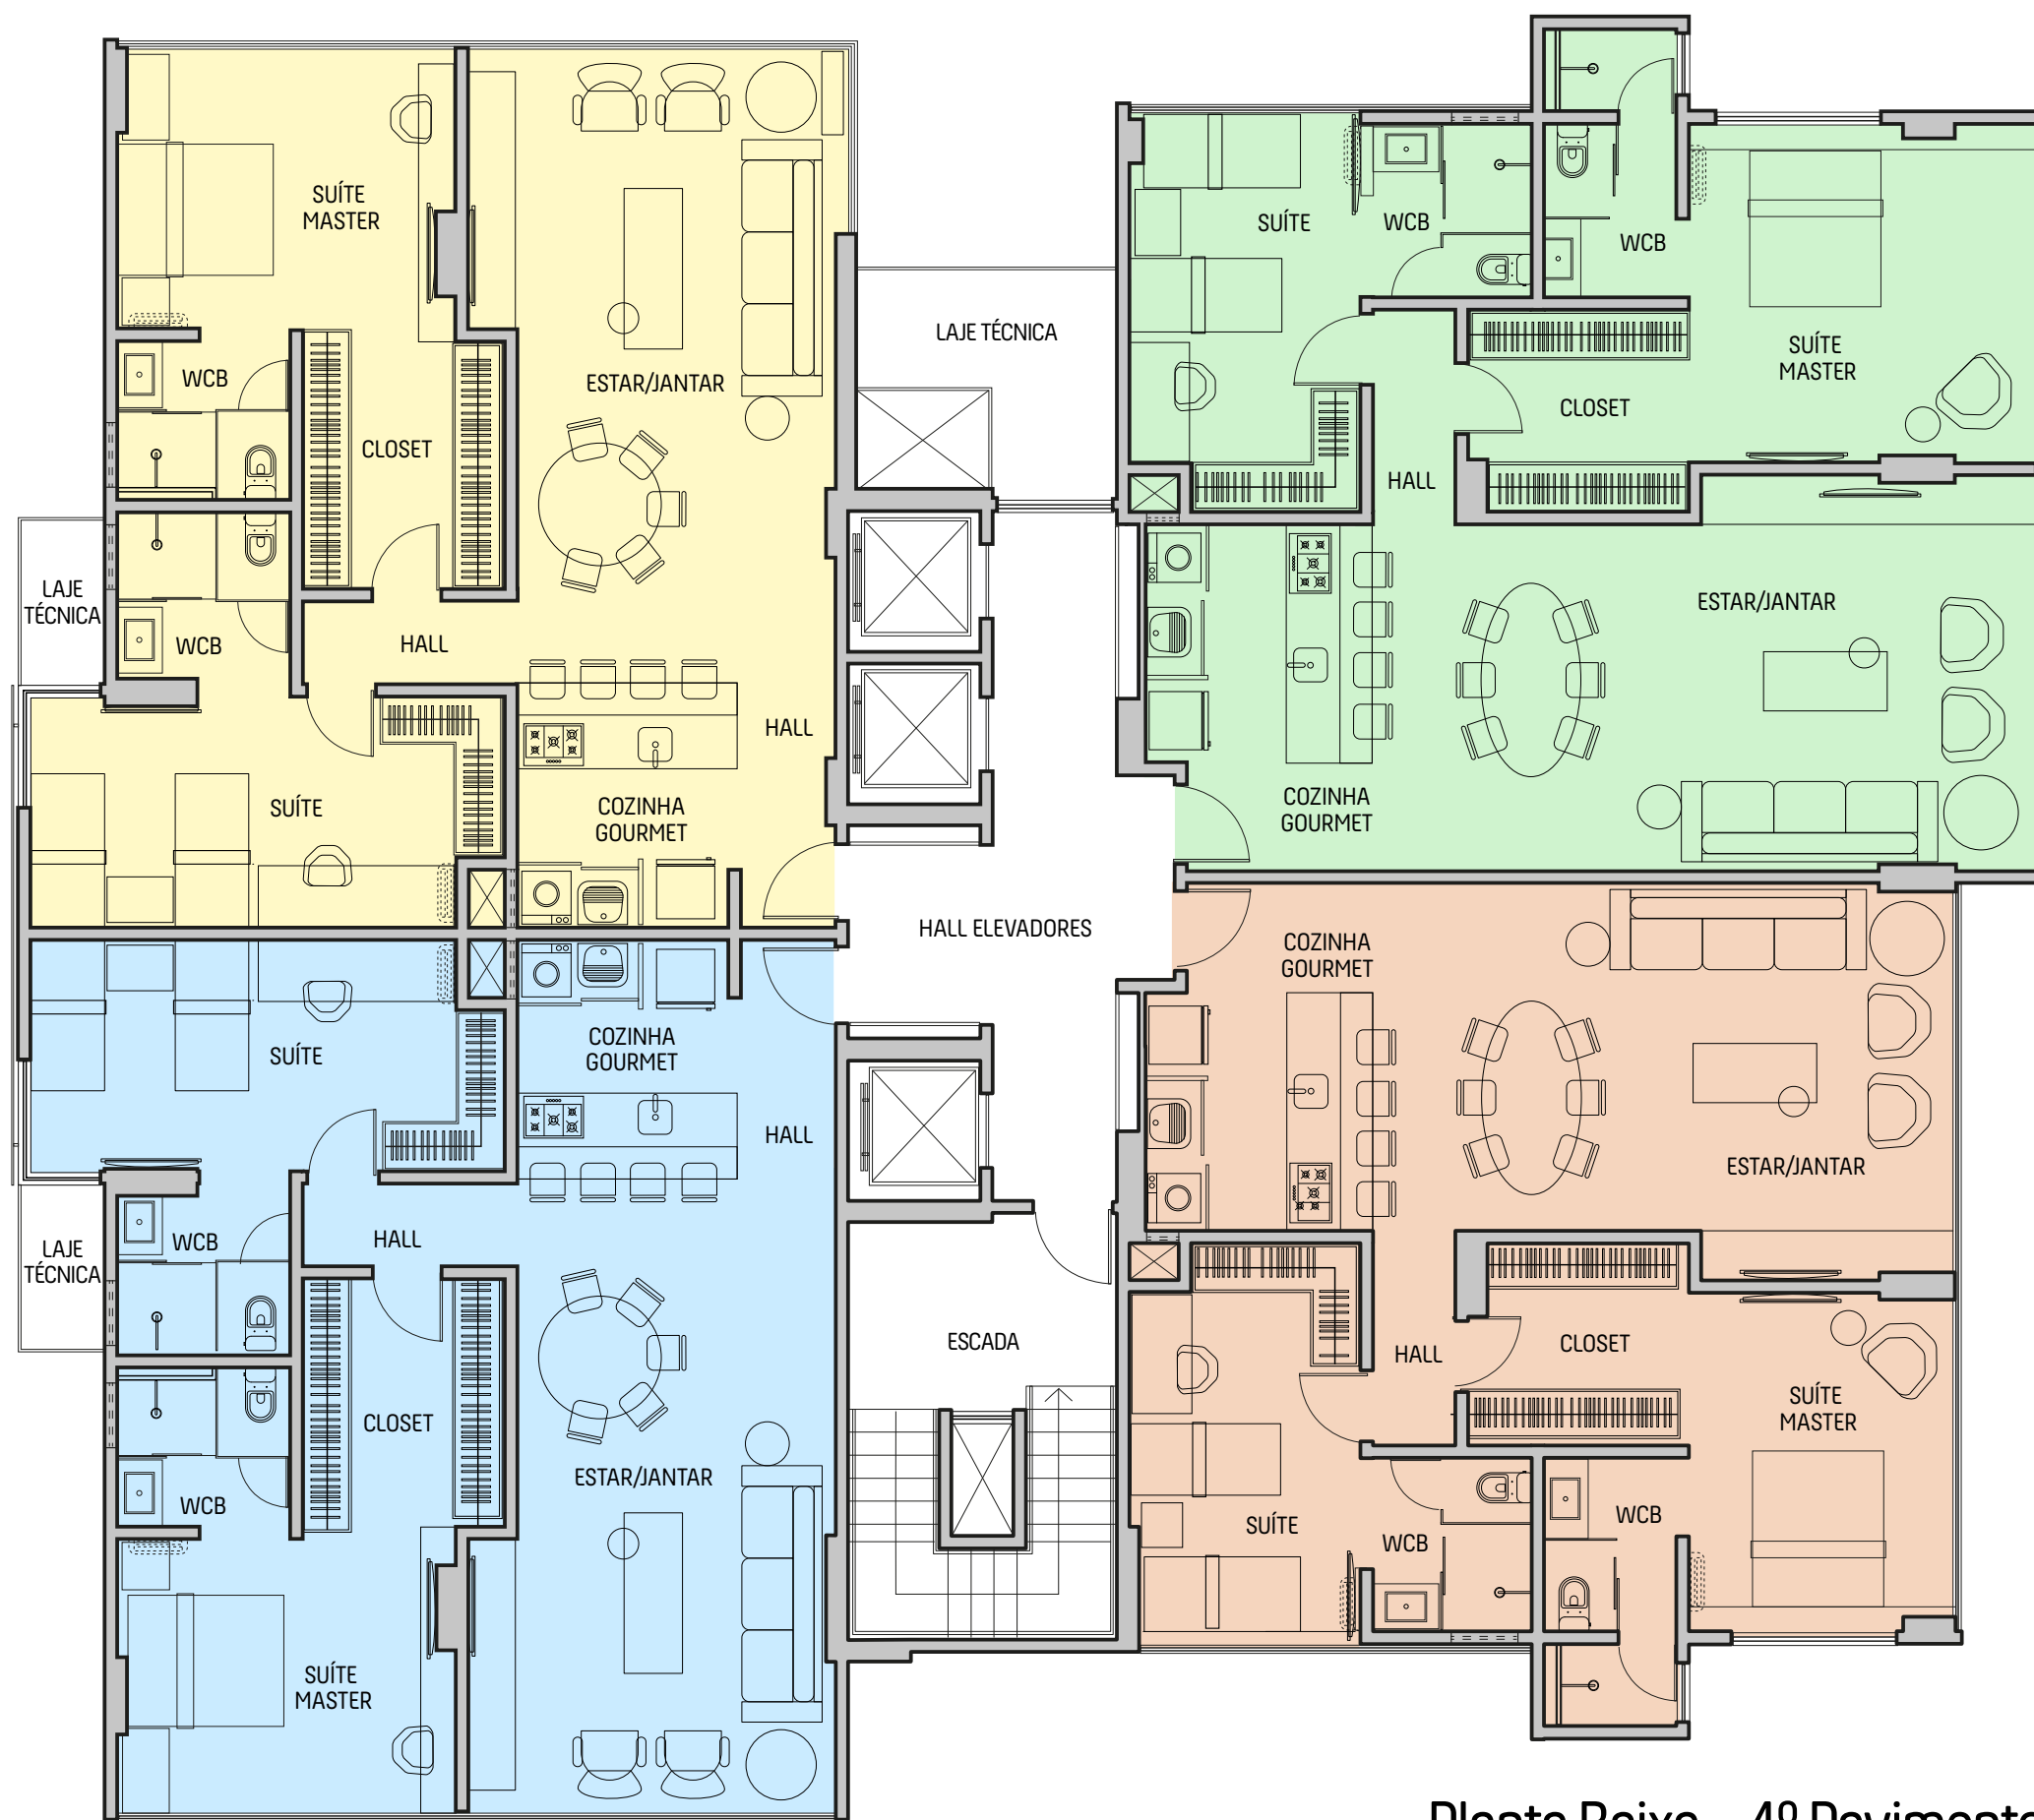

- TERMINAÇÃO 01
- TERMINAÇÃO 02
- TERMINAÇÃO 03
- TERMINAÇÃO 04

Churrascaria Sal e Brasa

Rua Padre Luiz Americo Galvão

Av. Brigadeiro Eduardo Gomes

Mar

Hotel Ritz Lagoa da Anta

CONSTRUINDO OBRAS-PRIMAS

Planta Baixa - 4º Pavimento

Plantas baixas meramente ilustrativas. Mobiliário não incluso. O acabamento e áreas comuns estarão em conformidade com o memorial descritivo.