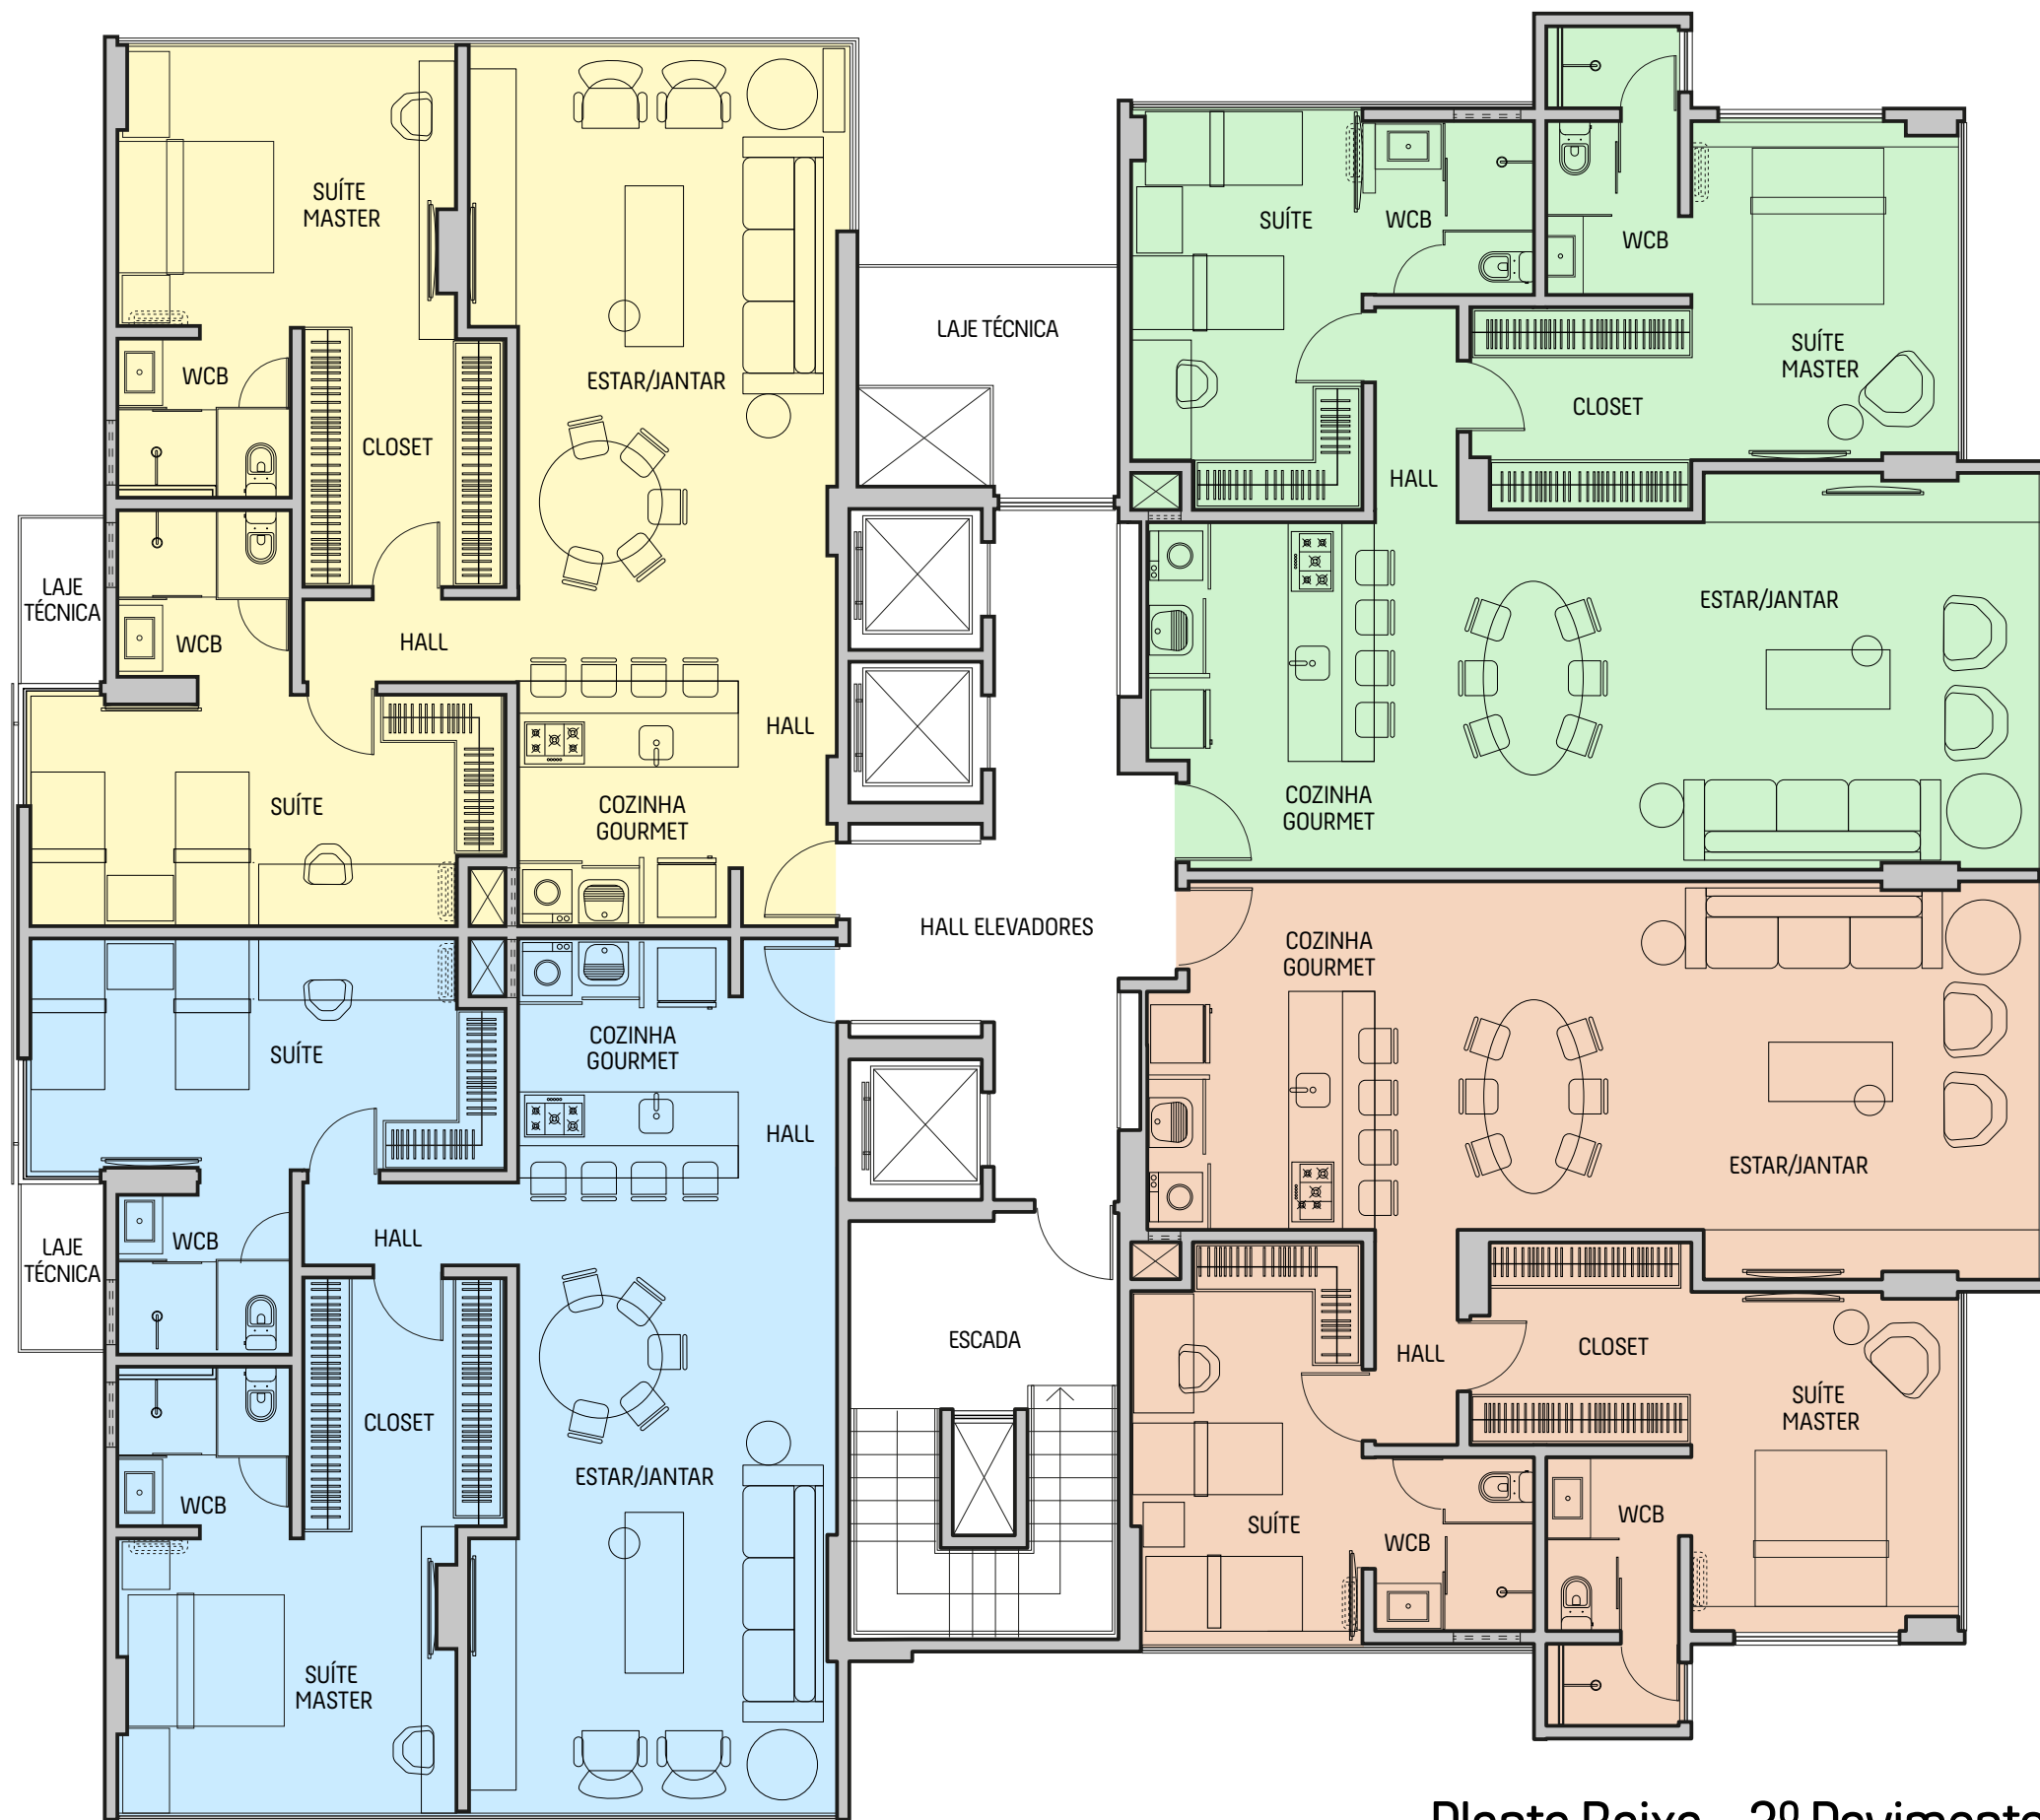

- TERMINAÇÃO 01
- TERMINAÇÃO 02
- TERMINAÇÃO 03
- TERMINAÇÃO 04

Churrascaria Sal e Brasa

Rua Padre Luiz Americo Galvão

Av. Brigadeiro Eduardo Gomes

Mar

Ritz Residence

Hotel Ritz Lagoa da Anta

CONSTRUINDO OBRAS-PRIMAS

Planta Baixa - 3º Pavimento

Plantas baixas meramente ilustrativas. Mobiliário não incluso. O acabamento e áreas comuns estarão em conformidade com o memorial descritivo.