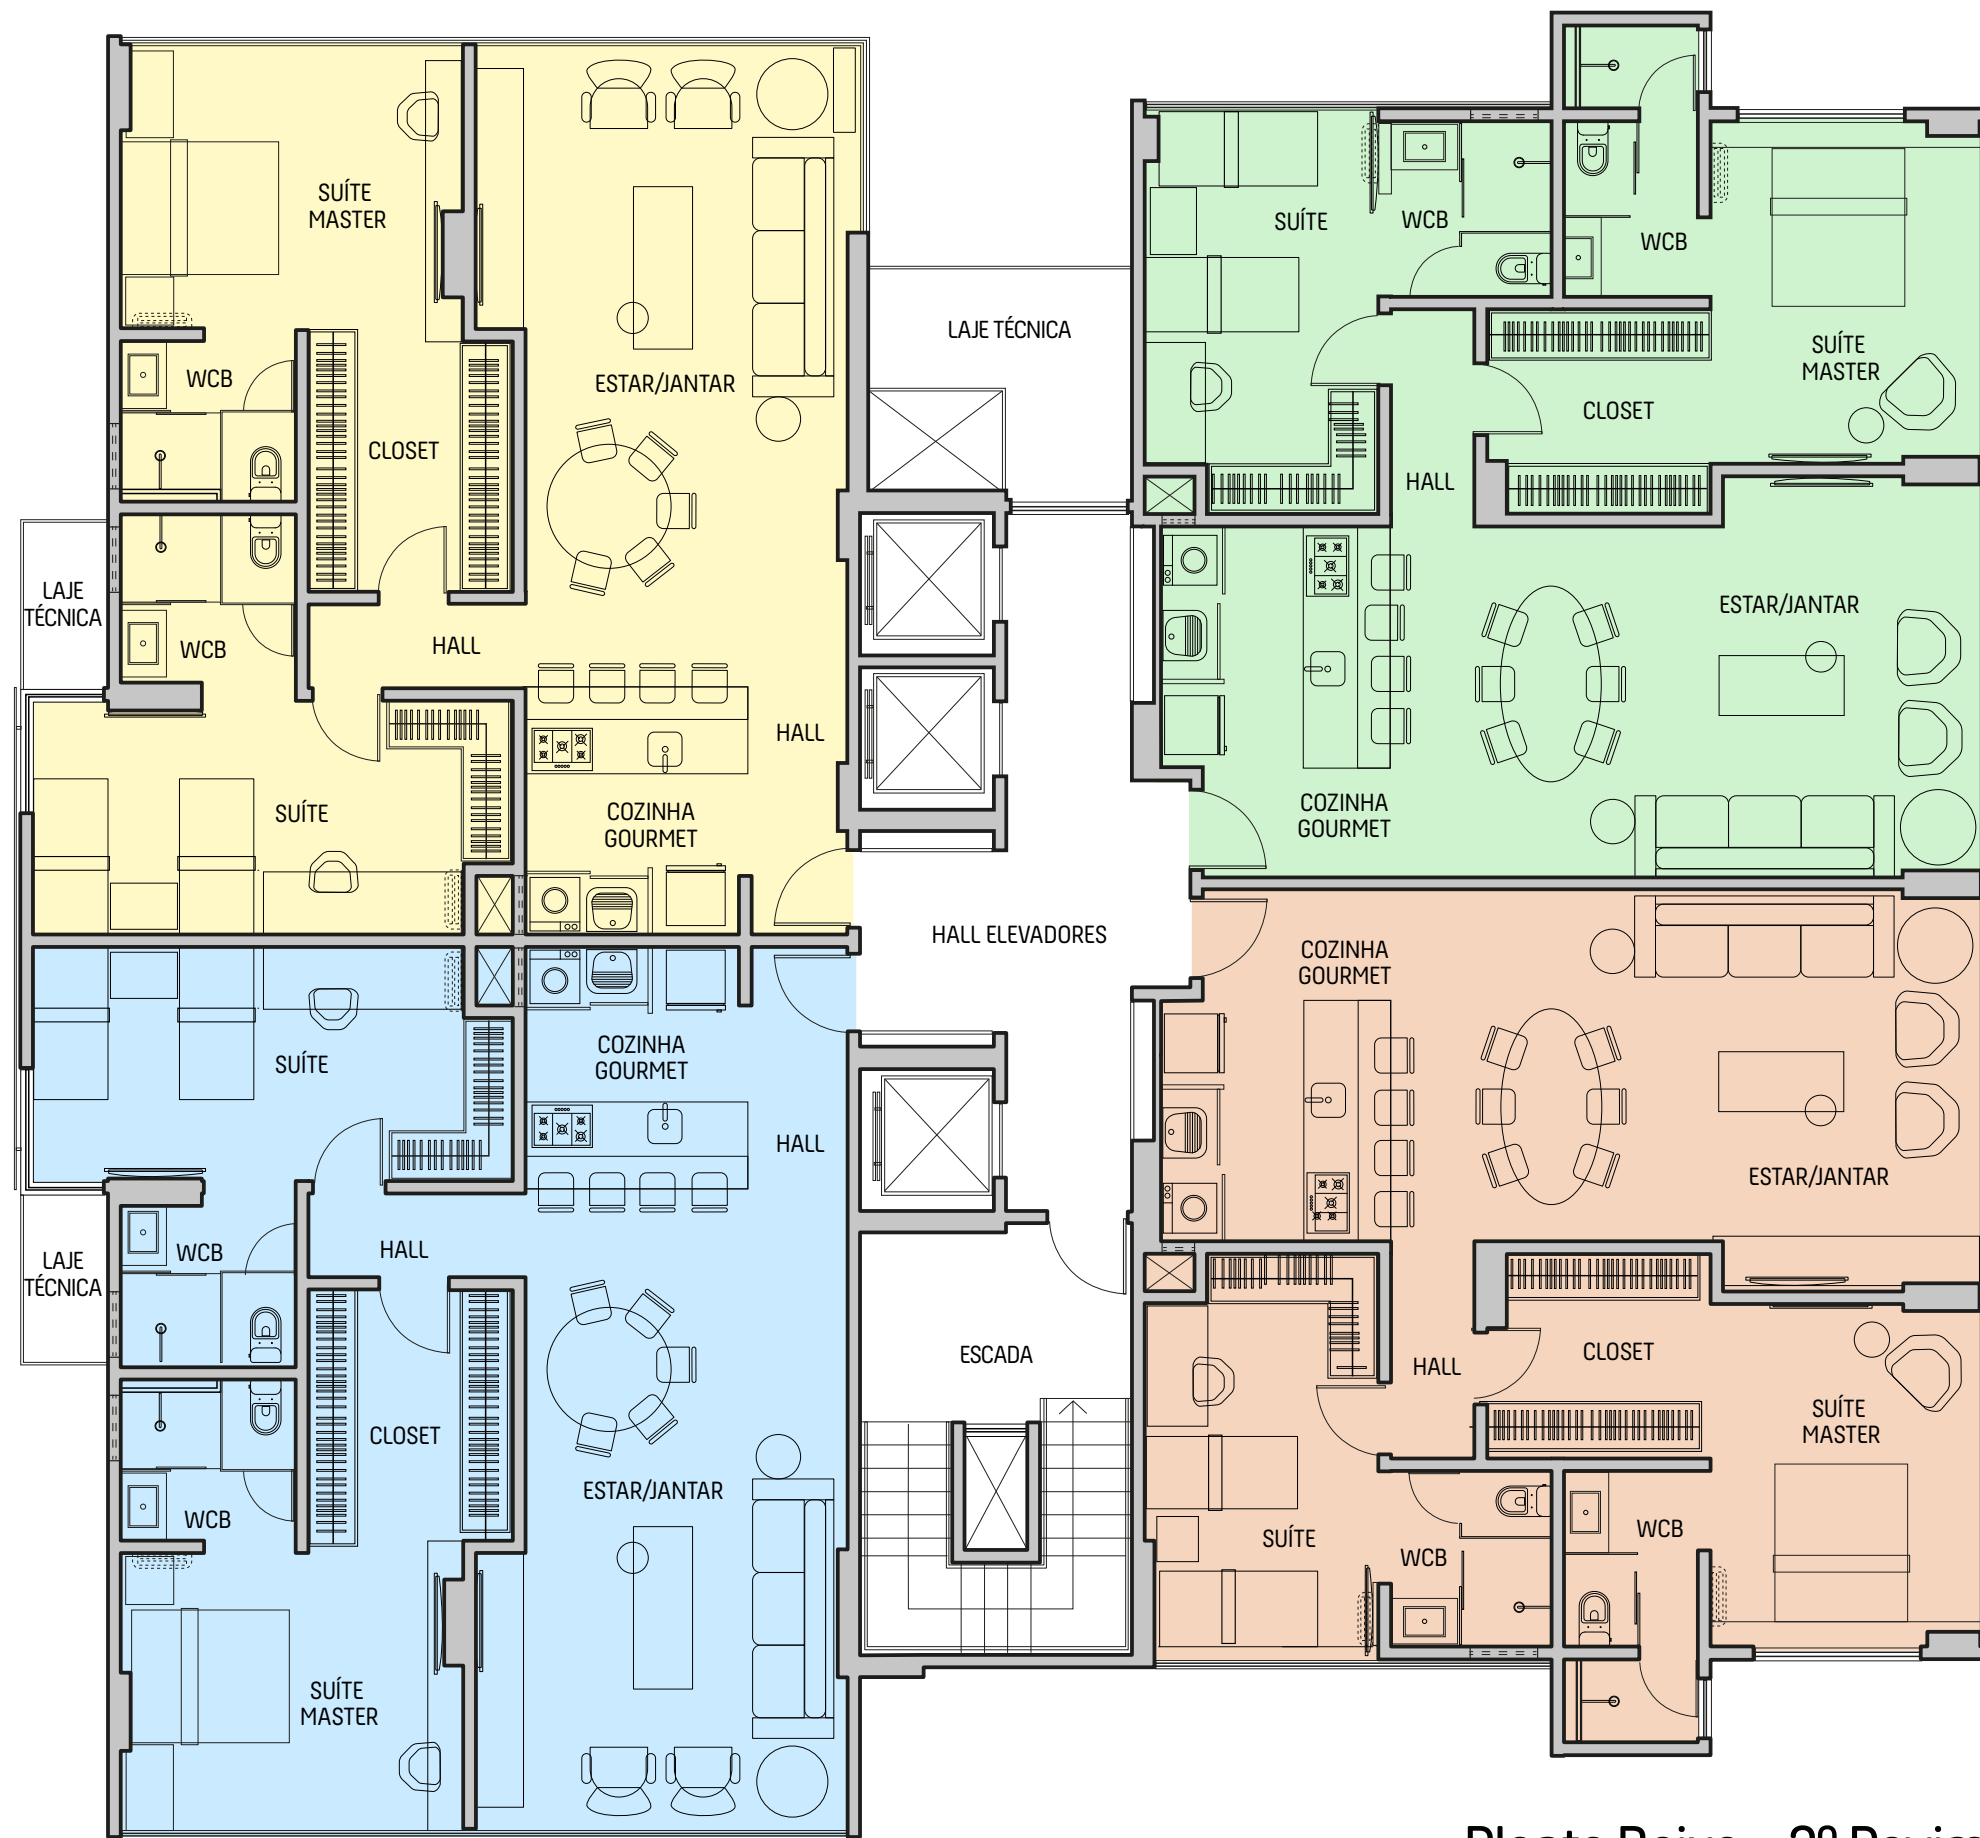

- TERMINAÇÃO 01
- TERMINAÇÃO 02
- TERMINAÇÃO 03
- TERMINAÇÃO 04

Churrascaria Sal e Brasa

Rua Padre Luiz Americo Galvão

| | |
|----|----|
| 04 | 01 |
| 03 | 02 |

Ritz Residence

Av. Brigadeiro Eduardo Gomes

Mar

Hotel Ritz Lagoa da Anta

Planta Baixa - 2º Pavimento

Plantas baixas meramente ilustrativas. Mobiliário não incluso. O acabamento e áreas comuns estarão em conformidade com o memorial descritivo.