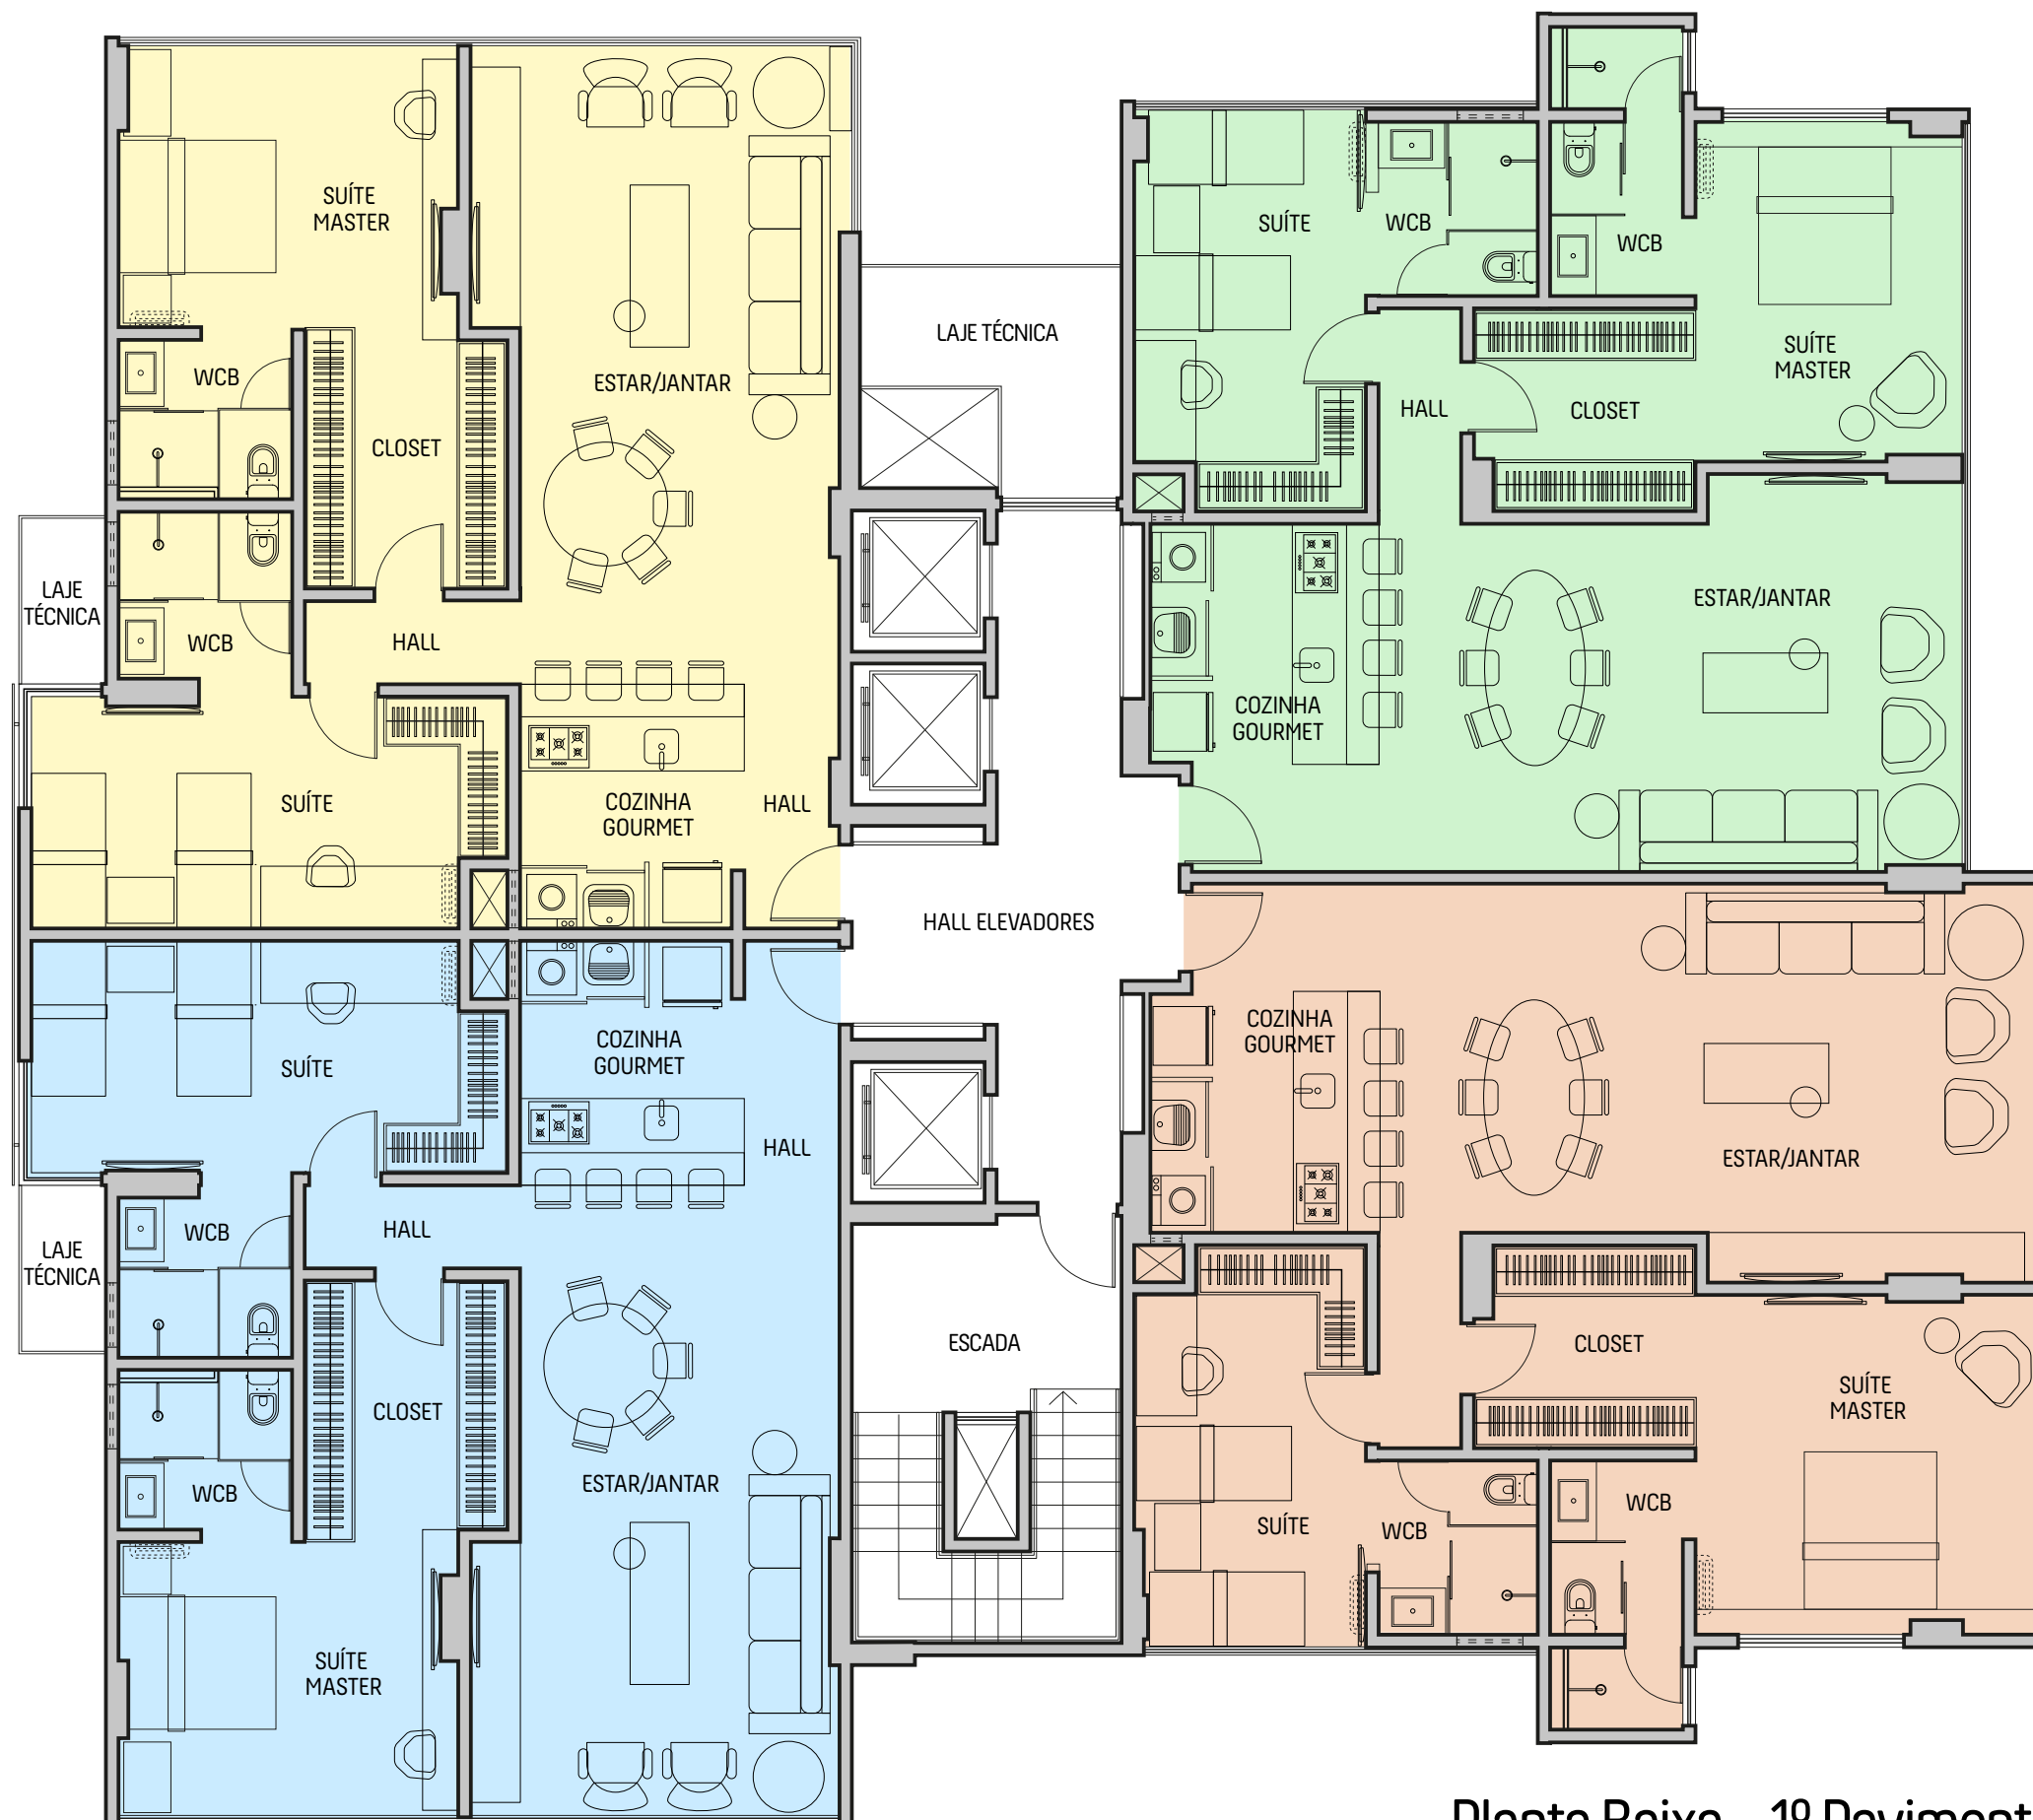

- TERMINAÇÃO 01
- TERMINAÇÃO 02
- TERMINAÇÃO 03
- TERMINAÇÃO 04

Churrascaria Sal e Brasa

Rua Padre Luiz Americo Galvão

Av. Brigadeiro Eduardo Gomes

Mar

CONSTRUINDO OBRAS-PRIMAS

Planta Baixa - 1º Pavimento

Plantas baixas meramente ilustrativas. Mobiliário não incluso. O acabamento e áreas comuns estarão em conformidade com o memorial descritivo.